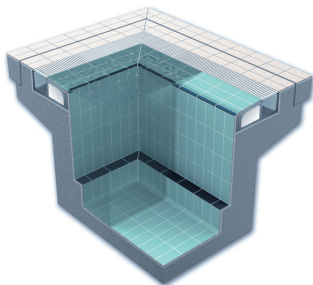

* Blue Stone y Grey disponibles en existencia.

Sistema Finlandés

Sistema clásico de pre-playa descendente. Los bloques S9 proporcionan la pendiente necesaria y solucionan el apoyo de rejilla.

Bloque S9

Piezas de borde