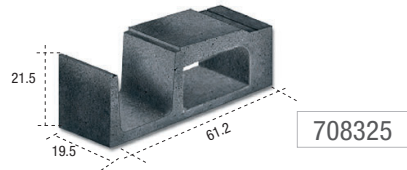

* Blue Stone y Grey disponibles en existencia.

Sistema Finlandés

Sistema clásico de pre-playa descendente. Los bloques S9 proporcionan la pendiente necesaria y solucionan el apoyo de rejilla.

Bloque S9

Piezas de borde