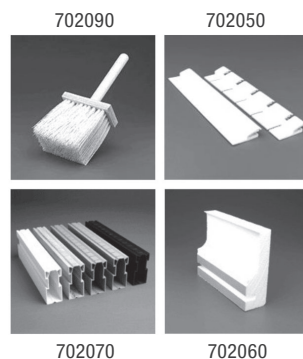

Pegamento para Mosaico y Pisos

Pega Veneciano

Código	Descripción	Presentación
780000	Pegamento Blanco para Mosaico	Saco de 20 kgs
780001	Pegamento Azul Caribe para Mosaico	Saco de 20 kgs
780002	Pegamento Azul Marino para Mosaico	Saco de 20 kgs
708601	Juntatec color Gris Cemento	Saco de 25 kgs

Recubrimientos

Kool Deck®

Con Kool Deck® usted disfrutará de una superficie fresca y resistente, antideslizante, y de mantenimiento sencillo.

Puede utilizarse en piscinas, patios y banquetas.

Código	Descripción
702040	Keystone Kool Deck color Sand Buff, bolsa de 4 lbs
702041	Keystone Kool Deck color Adobe Buff, bolsa de 4 lbs
702042	Keystone Kool Deck color Birch Grey, bolsa de 4 lbs
702048	Keystone Kool Deck color Terra Cotta, bolsa de 4 lbs

Accesorios

702090

702050

702070

702060

Código	Descripción		
702050	Junta de control de expansión, tira de 3.65 metros lineales		
702060	Forma para remate, caja con 34 metros lineales		
702063	Juego de puntas para remate		
702064	Tira soporte para remate, de 2.43 metros lineales		
702070	Dren lineal de PVC x pie		
702073	Tapón del dren		
702074	Codo 90° para dren	702078	Unión para dren
702075	Codo 45° para dren	702079	Coladera para dren
702076	Tee para dren	702090	Cepillo para aplicar Kool Deck
702077	Cruz para dren	702095	PTA System, 25 lbs