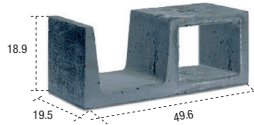

* Blue Stone y Grey disponibles en existencia.

Sistema Finlandés

Sistema clásico de pre-playa descendente. Los bloques S9 proporcionan la pendiente necesaria y solucionan el apoyo de rejilla.

Bloque S9

Piezas de borde

Piezas especiales

Un toque de placer a su hogar

Recubrimientos

ROSA GRES - PISCINAS DE COMPETENCIA

Sistema Ergo

PATENTADO por Rosa Gres
Sistema de pre-playa descendente solucionado con dos únicas piezas. La pieza de borde proporciona la pendiente de la pre-playa y actúa como soporte cerámico para la rejilla.

Bloque S9

708301

Sistema Wiesbaden

PATENTADO por Rosa Gres
Ideal cuando se dispone de poco espacio de playa y se requiere un costo bajo, garantía de no fugas, gran capacidad de canal y facilidad de colocación.