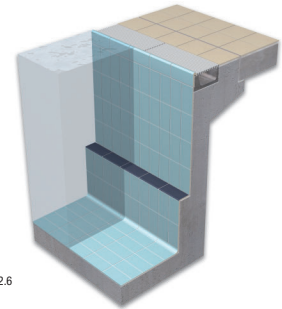

Piezas especiales

Un toque de placer a su hogar

Recubrimientos

ROSA GRES - PISCINAS DE COMPETENCIA

Sistema Ergo

PATENTADO por Rosa Gres
Sistema de pre-playa descendente solucionado con dos únicas piezas. La pieza de borde proporciona la pendiente de la pre-playa y actúa como soporte cerámico para la rejilla.

Bloque S9

708301

Sistema Wiesbaden

PATENTADO por Rosa Gres
Ideal cuando se dispone de poco espacio de playa y se requiere un costo bajo, garantía de no fugas, gran capacidad de canal y facilidad de colocación.