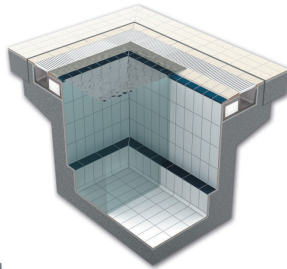

Piezas especiales

Un toque de placer a su hogar

Recubrimientos

ROSA GRES - PISCINAS DE COMPETENCIA

Sistema Ergo

PATENTADO por Rosa Gres
Sistema de pre-playa descendente solucionado con dos únicas piezas. La pieza de borde proporciona la pendiente de la pre-playa y actúa como soporte cerámico para la rejilla.