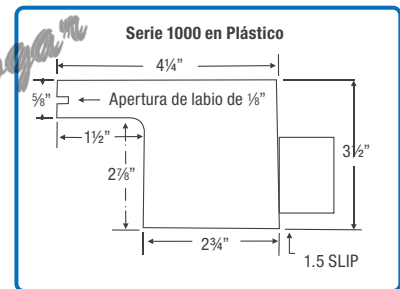

Código Descripción

111640-6	Cascada Serie 1000 ABS, labio 1½" de 6"
111640-12	Cascada Serie 1000 ABS, labio 1½" de 12"
111640-18	Cascada Serie 1000 ABS, labio 1½" de 18"
111639	Cascada Serie 1000 ABS, labio 1½" de 24"
111640	Cascada Serie 1000 ABS, labio 1½" de 36"
111641	Cascada Serie 1000 ABS, labio 1½" de 48"
111642	Cascada Serie 1000 ABS, labio 1½" de 60"
111643	Cascada Serie 1000 ABS, labio 1½" de 72"