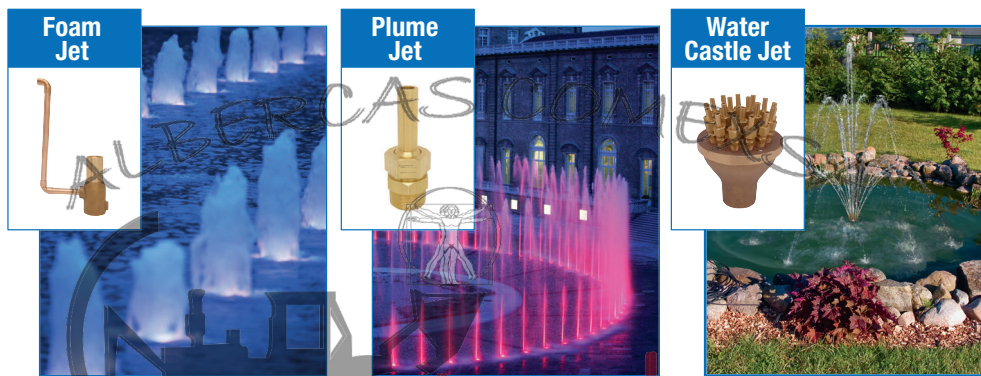

Crystal
where ideas flow™

Boquillas para Fuentes

Boquillas

- Gran variedad de boquillas para fuentes
- Para aplicaciones residenciales y comerciales
- Proyectos de fuentes bailarinas e intermitentes con iluminación con tecnología LED
- Equipos y accesorios para iluminación de fuentes
- Pregunte por los tamaños para instalaciones residenciales en existencia