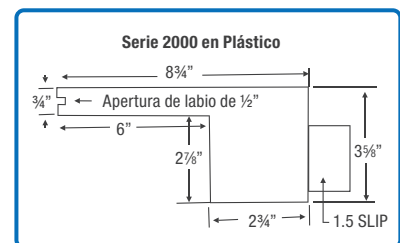

* Disponibles también en modelos metálicos. Todos los modelos son sobre pedido / modelos según necesidades. Pregunte por cascadas de longitudes mayores o diseños especiales.