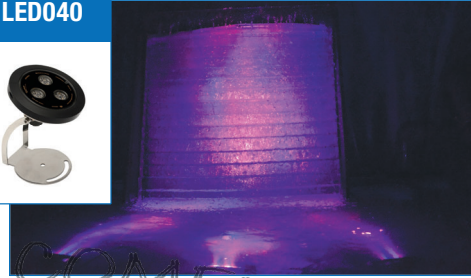

Fuentes y Cascadas

Crystal
where ideas flow™

Iluminación LED

- Reflectores compactos para instalarse en fuentes o lagos
- Disponibles en LED color (RGBW) y LED blanco
- Los LED002 luz blanca operan sumergidos en agua o en seco
- Los LED002/LED040 requieren la fuente de poder LEDPS y el controlador LEDQUE2 DMX por sus capacidades de dimmer y secuenciador

**Sólo
SOBRE PEDIDO**

customcascade

Cascadas

- Diseño "Free Flow" permite una cascada con flujo laminar
- Disponible en ABS, Acero inoxidable, cobre y bronce sobre pedido
- Diseños estándar para cortinas de agua de diferentes longitudes
- Se pueden fabricar a la medida, diseños rectos o circulares