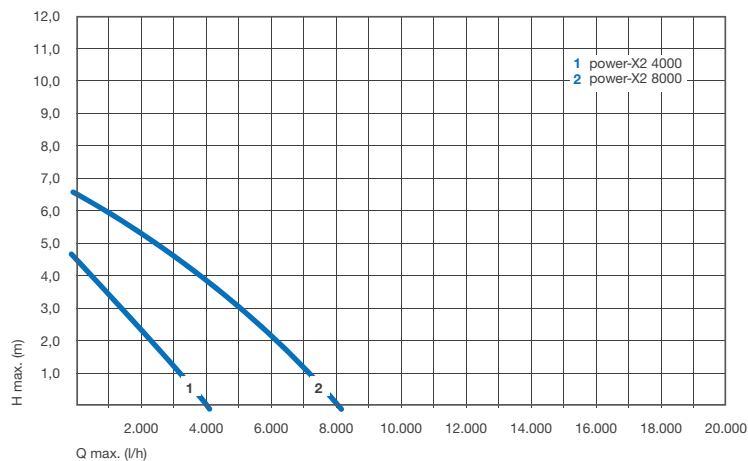

210525	Bomba para Fuente Messner Mod. Power-X2 4000 Inc. Adaptador NPT
210526	Bomba para Fuente Messner Mod. Power-X2 8000 Inc. Adaptador NPT