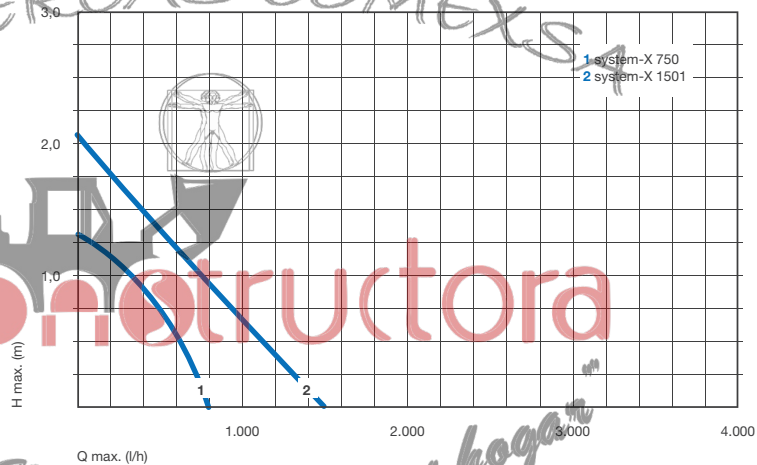

Código	Descripción

210521	Bomba Messner Mod. System-X 750 con Accesorios
210522	Bomba Messner Mod. System-X 1501 con Accesorios