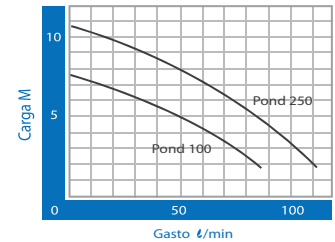

Código	Descripción	Voltaje	Fases
210260	Bomba Aquex Pond 100	110V	1
210262	Bomba Aquex Pond 250	110V	1

* Disponible código 210261 Pond 150 hasta agotar existencias.

Boquillas para Banqueta y Fuentes Laminares