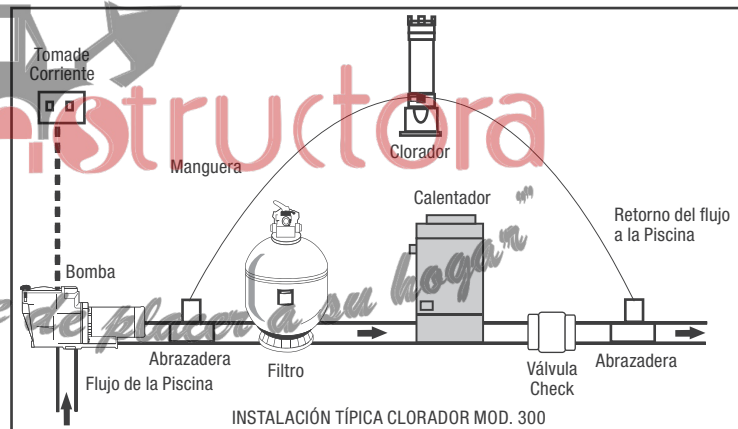

Relación de partes en Sección de Refacciones