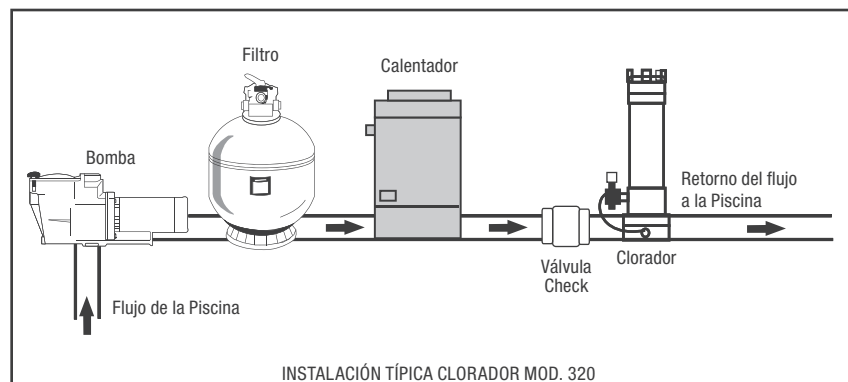

Relación de partes en Sección de Refacciones