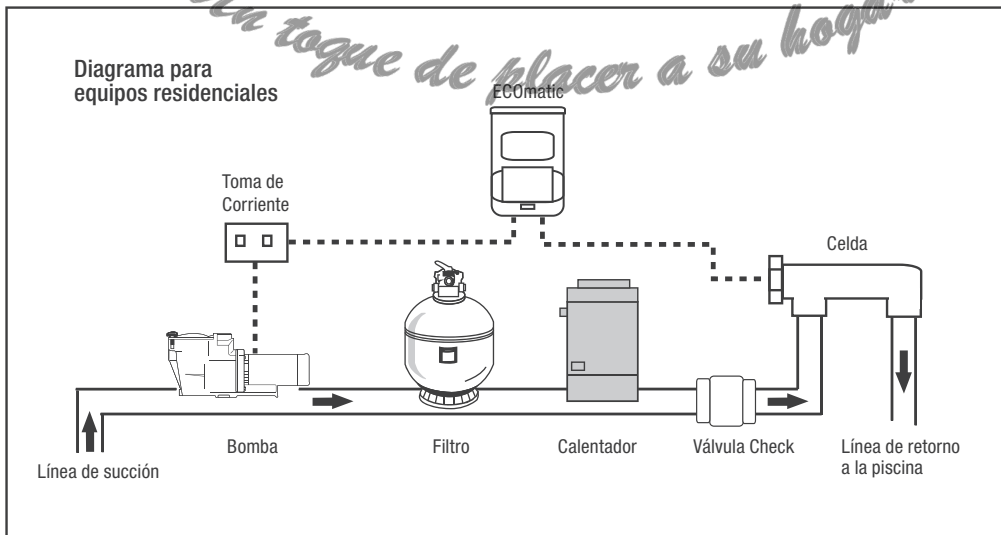

Cloradores a Base de Sal

- Reduce el uso de químicos en piscinas
- Elimina la necesidad de almacenar cloro
- No irrita la piel, ojos u oídos

Código	Descripción	Voltaje	Producción de Cloro
114597	Sistema clorador PROmatic ESC16, 45.3 m³	220V	14 gr/h
114598	Sistema clorador PROmatic ESC36, 151.2 m³	220V	22 gr/h
114599	Sistema clorador PROmatic ESC50, 226.8 m³	220V	40 gr/h
114592	Sistema clorador ECOsalt BMSC20, 68.0 m³	110V	20 gr/h
114593	Sistema clorador ECOsalt BMSC26, 98.2 m³	110V	26 gr/h
994511	Celda de reemplazo para ESC16		
994513	Celda de reemplazo para ESC36 / ESC48		
994521	Celda de reemplazo para ESC50		
994519	Celda de reemplazo para BMSC20		
994520	Celda de reemplazo para BMSC26		
		220V	120 gr/h
114620	Sistema clorador ECOmatic COMM1200	220V	240 gr/h
114621	Sistema clorador ECOmatic COMM2400	220V	400 gr/h
114622	Sistema clorador ECOmatic COMM4000		

Diagrama para equipos residenciales