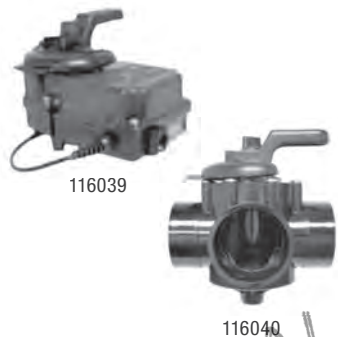

116226 Kit de interface ScreenLogic2 para iPhone/iPad/iPod® inalámbrico

EasyTouch®

La máxima conveniencia en el control para piscinas... al alcance de sus dedos.

Accesorios

Código	Descripción
116130	Control para sistema Compool de 4 botones
116152	Control para sistema Compool de 10 botones
116132	Relevador de poder Compool
116179	Relevador de poder IntelliTouch
116133	Adaptador para relevador Compool
116039	Válvula actuadora rotación 180°
116048	Válvula de 3 vías PVC 1½" x 2" exterior
116040	Válvula de 3 vías PVC 2" x 2½" exterior
116015	Válvula de 3 vías CPVC 1½" x 2" exterior
116017	Válvula de 3 vías CPVC 2" x 2½" exterior
116016	Válvula de 3 vías CPVC 2½" x 3" exterior
116041	Válvula de 3 vías CPVC para solar, autodrenable 2" x 2½" exterior
116136	Sensor solar de temperatura
116151	Sensor de temperatura para IT/ET/ST
116138	Tarjeta para válvula auxiliar
116184	Cable 4 hilos 22 AWG rollo de 1,000 pies