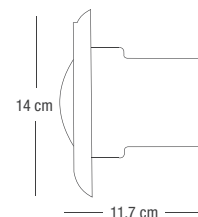

Amerlite®

- Diseño en acero inoxidable
- Sensor de protección por bajo nivel de agua

Relación de partes en Sección de Refacciones

AquaLight®

- Foco de halógeno
- Sensor de protección por bajo nivel de agua

SpaBrite®

- Foco incandescente
- Sensor de protección por bajo nivel de agua

ALBERCAS COMEXSA
"Un toque de placer a su hogar"