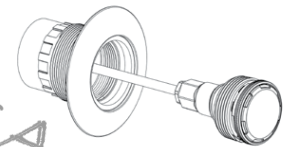

Iluminación

REFLECTORES DE LUZ LED

GloBrite®	• Tecnología de LED en un tamaño compacto • Para diseños arquitectónicos especiales
	<table border="1"> <thead> <tr> <th>Código</th> <th>Descripción</th> </tr> </thead> <tbody> <tr> <td>111731</td> <td>GloBrite 12V, Cable 30'</td> </tr> <tr> <td>111732</td> <td>GloBrite 12V, Cable 50'</td> </tr> <tr> <td>111735</td> <td>GloBrite Blanco 12V, Cable 30'</td> </tr> <tr> <td>111736</td> <td>GloBrite Blanco 12V, Cable 50'</td> </tr> <tr> <td>111536</td> <td>Nicho para Concreto</td> </tr> </tbody> </table>
MicroBrite®	• No requiere nicho*
	<table border="1"> <thead> <tr> <th>Código</th> <th>Descripción</th> </tr> </thead> <tbody> <tr> <td>111717</td> <td>MicroBrite luz LED color, 12V, Cable 50'</td> </tr> <tr> <td>111718</td> <td>MicroBrite luz LED blanca, 12V, Cable 50'</td> </tr> </tbody> </table>
AmerBrite®	• Convierte el reflector tradicional a luz LED
	<table border="1"> <thead> <tr> <th>Código</th> <th>Descripción</th> </tr> </thead> <tbody> <tr> <td>111576⁽²⁾</td> <td>AmerBrite luz LED blanca 12V</td> </tr> <tr> <td>111577⁽¹⁾</td> <td>AmerBrite luz LED blanca 110V</td> </tr> <tr> <td>111578</td> <td>AmerBrite luz LED color 12V</td> </tr> <tr> <td>111579</td> <td>AmerBrite luz LED color 110V</td> </tr> </tbody> </table> ⁽¹⁾ Equivalente a 500W - ⁽²⁾ Equivalente a 300W

Instalación MicroBrite*