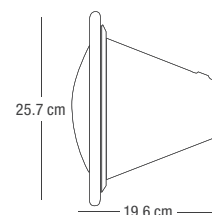

AstroLite®

Relación de partes en
Sección de Refacciones

- Diseño en acero inoxidable pulido
- Equipado con switch de protección térmica automático

Código Descripción

- 111690 AstroLite 500W, 110V, cable de 15 pies
- 111691 AstroLite 300W, 12V, cable de 15 pies

- 111697 Reflector Hayward PLS con nicho 300W 12V

Planos

- Compactos y económicos
- Opción en luz LED color
- Opción en luz LED color

Código Descripción

- 111689 Reflector plano Hayward 100W 12V
- 111692 Reflector plano Hayward LED 12V
- 111709* Reflector plano Hayward Color 333 LED 12V 24W
- 111710 Reflector plano Hayward Blanco 333 LED 12V 24W

* Sincronizable.

Incandescentes y LED

Código Descripción

- 111601 Reflector Aquex para Piscina, 300W/12V, Cable 3.3 mts
- 111610 Nicho Aquex PVC 25 cms
- 111602 Reflector Aquex para Spa, 100W/12V, Cable 3.2 mts
- 111609 Nicho Aquex PVC 15 cms
- 111606 Lampara Aquex plana, 100W/12V, Cable 3.2 mts
- 111607 Lampara Aquex plana, LED Colores, Cable 3.2 mts
- 111581 Foco de remplazo LED blanco 12V para Spa
- 111583 Foco de remplazo LED blanco 12V para Piscina
- 111582 Foco de remplazo LED color 12V para Spa
- 111584 Foco de remplazo LED color 12V para Piscina

ALBERCAS COMEXSA
"Un toque de placer a su hogar"