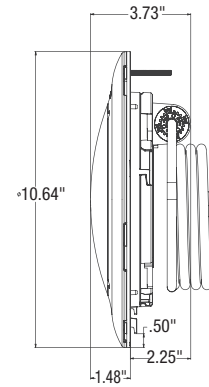

Iluminación

- REFLECTORES DE LUZ LED
- REFLECTORES DE LUZ BLANCA Y PLANOS

Universal ColorLogic®

- Tecnología de luz LED 100% más brillante
- Consume hasta 86% menos energía que los tradicionales
- 10 colores y 7 shows de luces

Código Descripción

Reflectores LED Color

- 111612 Universal ColorLogic p/piscina, 12V, cable 30'
- 111615 Universal ColorLogic p/piscina, 12V, cable 50'
- 111616 Universal ColorLogic p/piscina, 12V, cable 100'
- 111620 Universal ColorLogic p/spa, 12V, cable 30'
- 111622 Universal ColorLogic p/spa, 12V, cable 50'
- 111623 Universal ColorLogic p/spa, 12V, cable 100'

111631 Aro Frontal Acero Inox. para Universal ColorLogic

ColorLogic® 320

- Dímetros de 1½" para instalarse a solo 4" debajo del nivel del agua
- Ideal para instalarse tanto en piscinas como en espacios menos profundos como escalones y fuentes
- Puede ser instalado en SECO