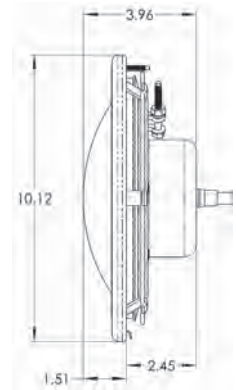

p/pisc	p/spa	Descripción
111785	111792	IntelliBrite luz LED color 110V, cable 30'
111786	111793	IntelliBrite luz LED color 110V, cable 50'
111789	111796	IntelliBrite luz LED color 12V, cable 30'
111790	111797	IntelliBrite luz LED color 12V, cable 50'
111776⁽¹⁾	111754⁽³⁾	IntelliBrite luz LED blanca 110V, cable 30'
111777⁽¹⁾	111755⁽³⁾	IntelliBrite luz LED blanca 110V, cable 50'
111781⁽¹⁾	111757⁽³⁾	IntelliBrite luz LED blanca 12V, cable 30'
111782⁽¹⁾	111758⁽³⁾	IntelliBrite luz LED blanca 12V, cable 50'
111773⁽²⁾		IntelliBrite luz LED blanca 110V, cable 30'
111774⁽²⁾		IntelliBrite luz LED blanca 12V, cable 30'
111788⁽²⁾		IntelliBrite luz LED blanca 12V, cable 50'
111784		Controlador para IntelliBrite
111799		Reflector LED dirigible para jardín 12V

(pulg.)

⁽¹⁾ Equivalente a 500W - ⁽²⁾ Equivalente a 300W - ⁽³⁾ Equivalente a 100W

IntelliBrite®

Reflectores LED para piscinas y spas.

¡Para darle Color a la Piscina!

- 5 colores a elegir y 7 diferentes shows de color.
- Compatible con IntelliTouch y EasyTouch.
- Consumen solo 26W y 18W. (pisc. / spas)
- La opción luz LED blanca consume hasta un 89% menos de energía que los incandescentes.