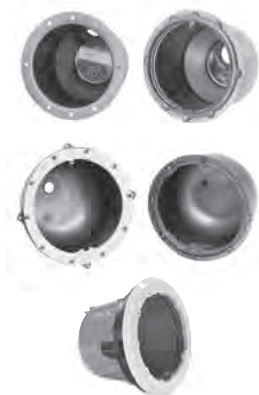

Código Descripción

- 111689 Reflector plano Hayward 100W 12V
- 111692 Reflector plano Hayward LED 12V
- 111709* Reflector plano Hayward Color 333 LED 12V 24W
- 111710 Reflector plano Hayward Blanco 333 LED 12V 24W

* Sincronizable.

Incandescentes y LED

Código Descripción

- 111601 Reflector Aquex para Piscina, 300W/12V, Cable 3.3 mts
- 111610 Nicho Aquex PVC 25 cms
- 111602 Reflector Aquex para Spa, 100W/12V, Cable 3.2 mts
- 111609 Nicho Aquex PVC 15 cms
- 111606 Lampara Aquex plana, 100W/12V, Cable 3.2 mts
- 111607 Lampara Aquex plana, LED Colores, Cable 3.2 mts
- 111581 Foco de remplazo LED blanco 12V para Spa
- 111583 Foco de remplazo LED blanco 12V para Piscina
- 111582 Foco de remplazo LED color 12V para Spa
- 111584 Foco de remplazo LED color 12V para Piscina

ALBERCAS COMEXSA
 "Un toque de placer a su hogar"

Nichos

Código Descripción

- 111530 Nicho de 25 cm en acero inoxidable, p/instalar en concreto
- 111533 Nicho de 25 cm en PVC, p/instalar en concreto
- 111531 Nicho de 15 cm en acero inoxidable, p/instalar en concreto
- 111532 Nicho de 15 cm en acero inoxidable, p/instalar en fibra de vidrio
- 111534 Nicho de 15 cm en PVC, p/instalar en concreto