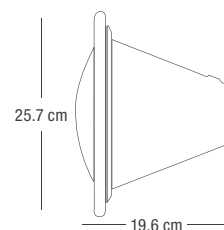

Amerlite®

- Diseño en acero inoxidable
- Sensor de protección por bajo nivel de agua

Relación de partes en Sección de Refacciones

AquaLight®

- Foco de halógeno
- Sensor de protección por bajo nivel de agua

SpaBrite®

- Foco incandescente
- Sensor de protección por bajo nivel de agua

ALBERCAS COMEXSA
"Un toque de placer a su hogar"