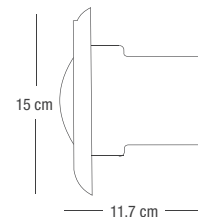

ALBERCAS COMEXSA
"Un toque de placer a su hogar"